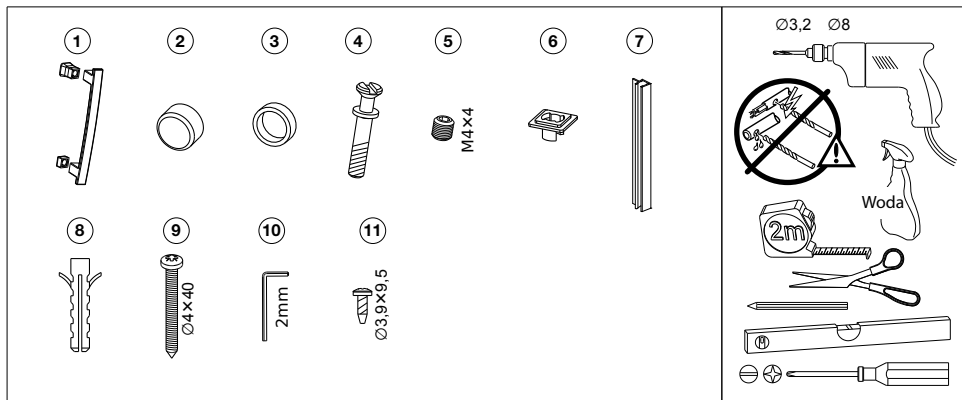

DJ/TX5b

	①	②	③	④	⑤	⑥	⑦	⑧	⑨	⑩	⑪
DJ/TX5b	1	6	2	2	2	4	1+1+1	6	6	1	6

A