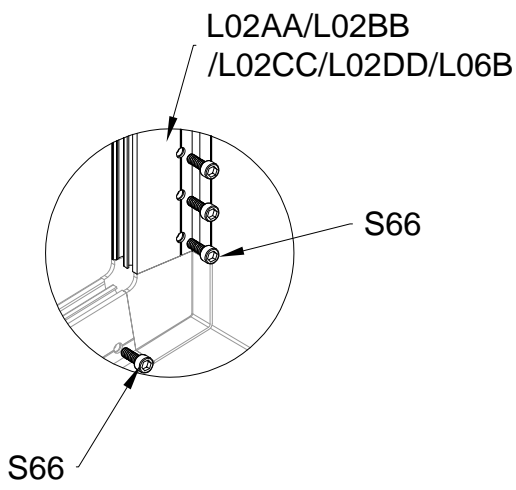

# Block5 installation

PRODUCT SIZE(LxWxH):226x472x89cm

PART	NO	QTY
	L07A	1
	L08A	2
	L08B	1
	L09A	2
	L09B	1
	D324	14
	Z36	28
	M6X30	

PART	NO	QTY
	L02Y	2
	L02Z	2
	L03A	2
	S66	8
	M6X20	

PART	NO	QTY
	S66	4
	M6X20	

PART	NO	QTY
	Y5	1
	Y6	1

PART	NO	QTY
	Z35	5
	M5X12	

PART	NO	QTY
	Y21	1
	Y13	1
	A80	5

PART	NO	QTY
	L02AA	1
	L02BB	1
	L02CC	1
	L02DD	1
	L06B	1
	S66 M6X20	24

PART	NO	QTY
	L04G	1
	L04H	1
	D340	2
	Z35 M5X12	8

PART	NO	QTY
	Y18	1
	Y19	1
	Y20	1

PART	NO	QTY
	L04E	1
	L04F	1
	L05A	1
	D326	4
	S66 M6X20	6
	Z35 M5X12	16

PART	NO	QTY
	L01E	1
	L01F	1
	Z18	16
	M6X60	
	J111	16
	D327	1
	Z35	4
	M5X12	
	A88	2
	H140	4
	H141	8
	H142	4
	S60	4
	M6X16	
	M11	4
	M6	
	S68	4
	M10X55	
	M29	4
	M10	