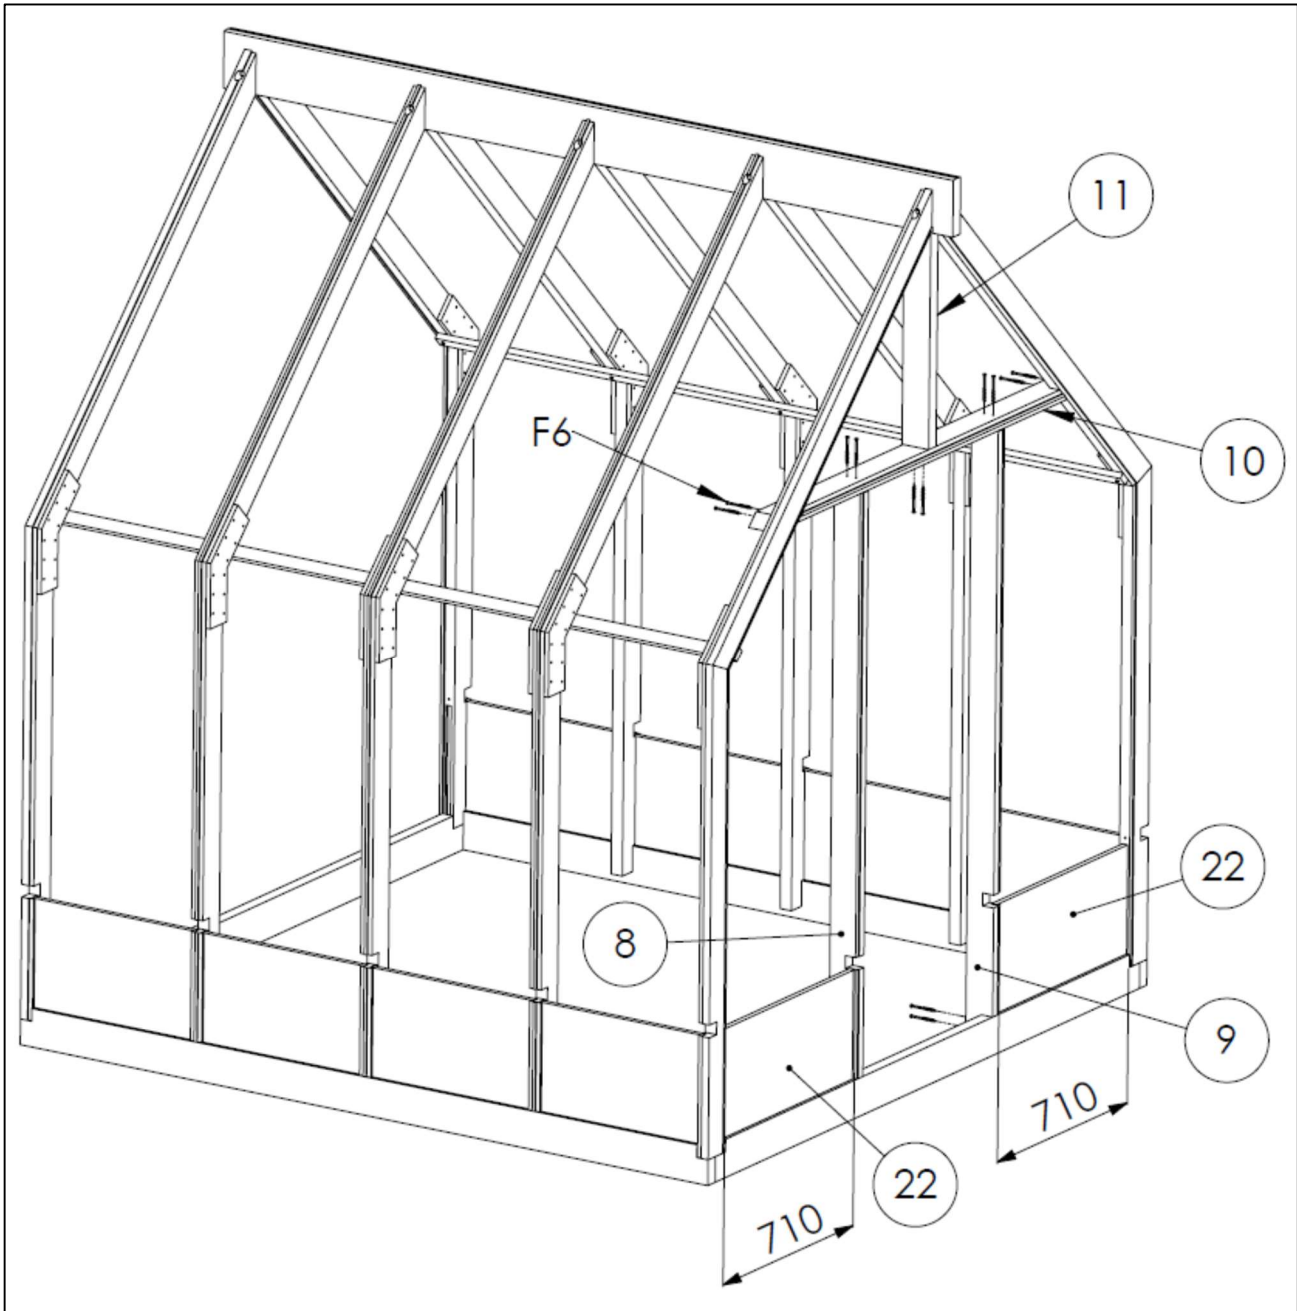

del 8 – 1pcs
del 9 – 1pcs
del 10 – 1pcs

del 11 – 1pcs
del 22 – 2pcs
F6 – 14pcs

7