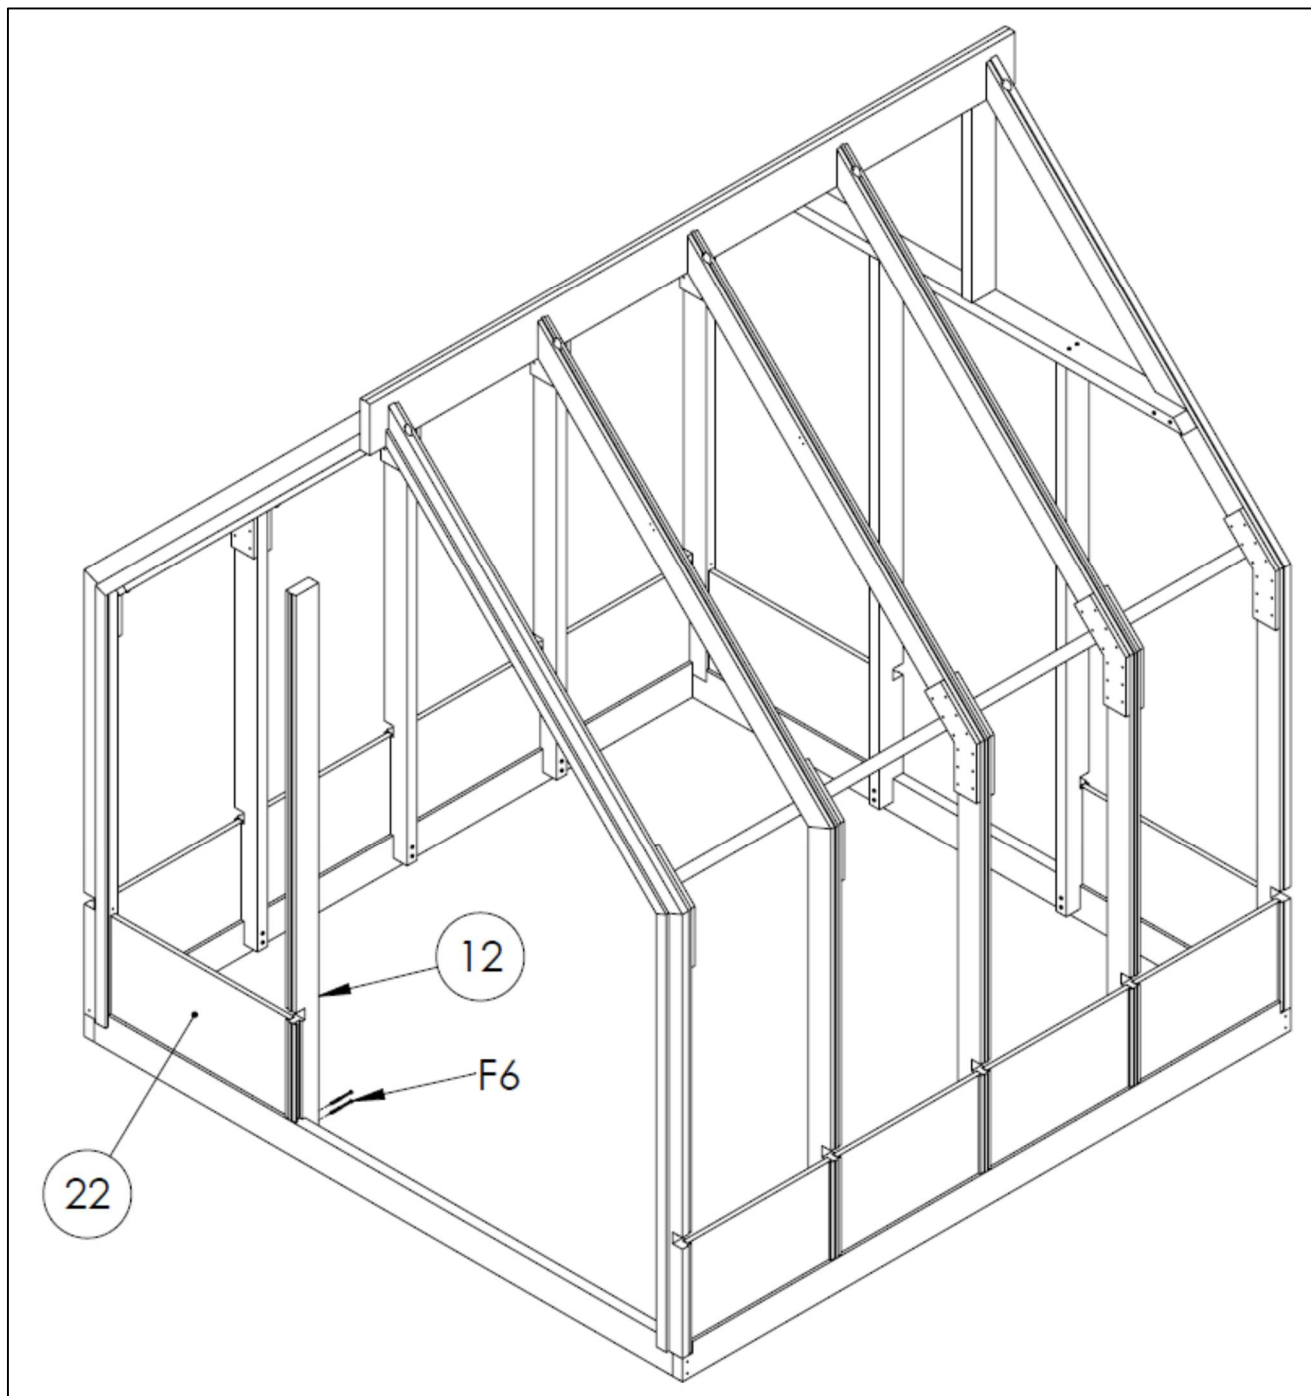

del 12 – 1pcs
del 22 – 1pcs
F6 – 2pcs

8