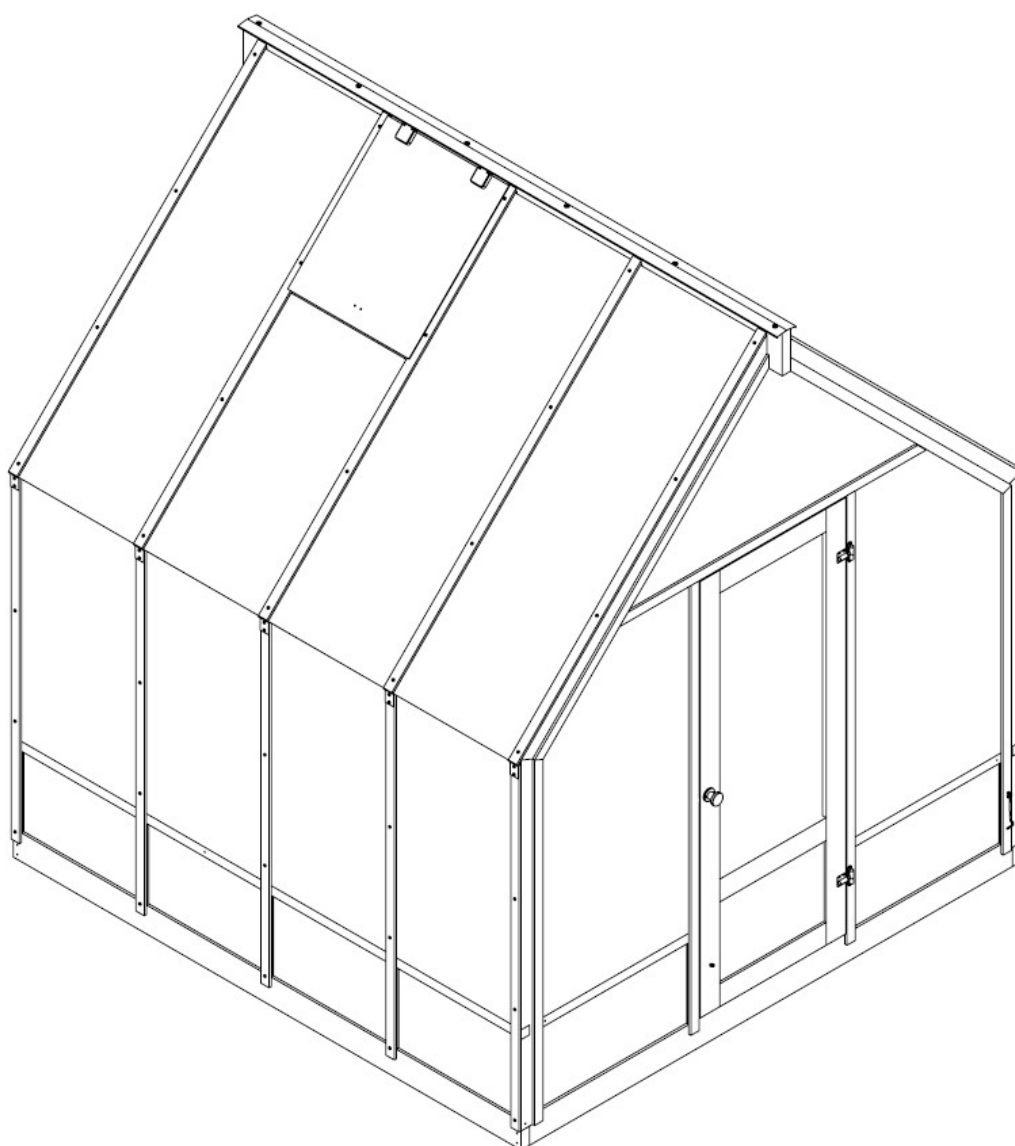

Installation Manual • Installationsmanual

GLASSHOUSE • GLASHUS

Width x Depth • Bredd x Längd

240 x 244 cm

- The producer shall have the right to make technical changes to the product •
- Tillverkaren har rätt att utföra tekniska förändringar för produkten •

Pos.	Description	Measures [mm]	Pcs.
1		2320 x 120 x 40	2
2		2440 x 120 x 40	2
3		1542 x 95 x 40	2
4		1542 x 95 x 40	2
5		1669 x 95 x 40	2
6		1669 x 95 x 40	2
7		2588 x 180 x 40	1
8		1910 x 95 x 40	1
9		1910 x 95 x 40	1
10		1727 x 95 x 40	2
11		680 x 95 x 40	2
12		1910 x 95 x 40	2
13		1582 x 95 x 40	6
15		1669 x 95 x 40	6
17		560 x 40 x 40	2
18		2440 x 40 x 40	2
19		2210 x 40 x 40	1
20		750 x 40 x 40	2
61		2430 x 40 x 25	2
65		724 x 40 x 30	4

DOOR		700 x 1815 x 40	1
21		578 x 340 x 18	8
22		728 x 340 x 18	5
24		1457 x 732	4
26		1520 x 40 x 10	4
27		1870 x 40 x 10	4
28		1110 x 582	8
29		1532 x 40 x 10	10
30		1680 x 582	6

31		1458 x 700	2
32		1582 x 40 x 10	4
33		1485 x 40 x 10	2
34		1695 x 40 x 10	10
35		1005 x 582	2
36		1457 x 732	1
38		680 x 582	2
39		350 x 210 x 18	16
48		1830 x 40 x 10	2
F1		75 x 85	4