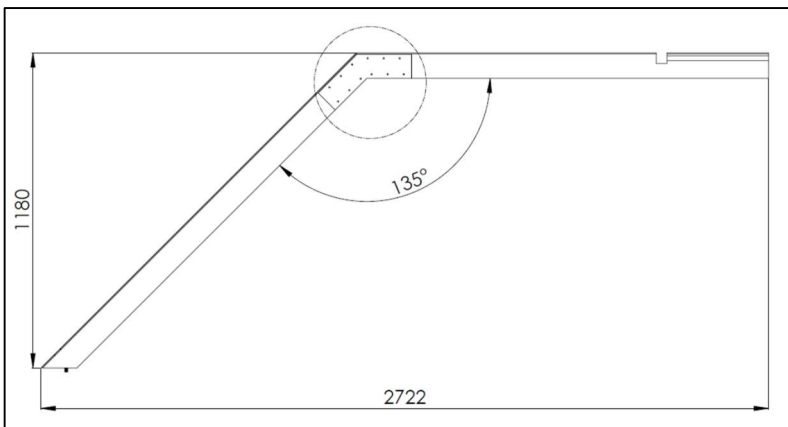

- del 3 – 2pcs
- del 4 – 2pcs
- del 5 – 2pcs
- del 6 – 2pcs
- F5 – 4pcs
- F7 – 48pcs

2