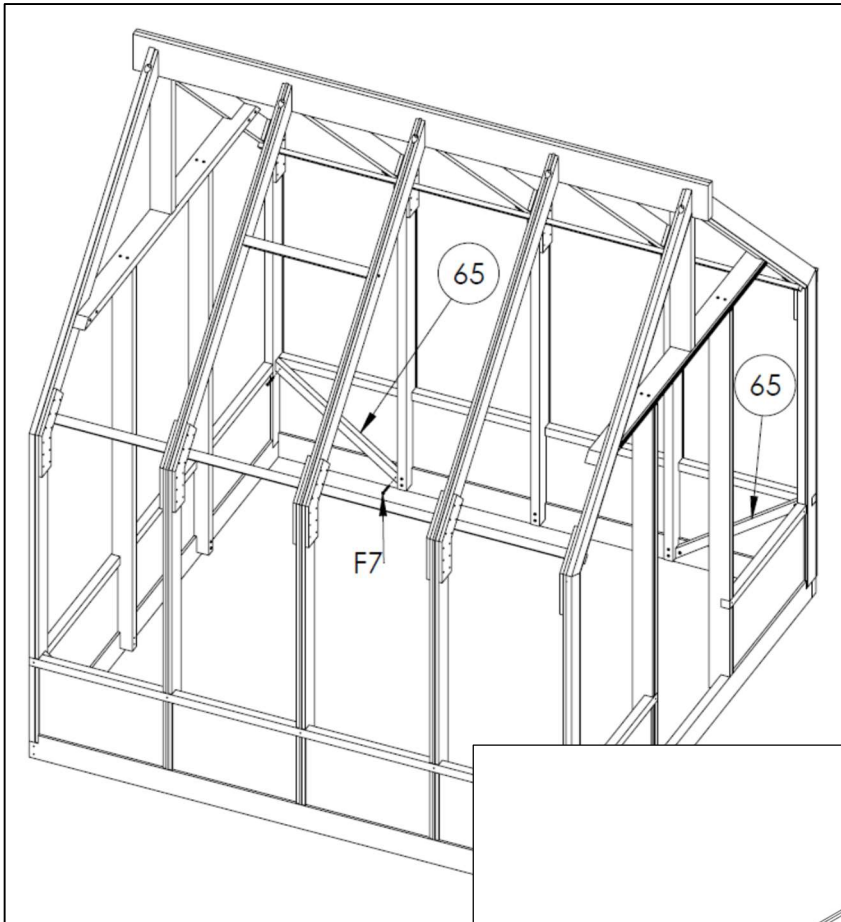

del 65 – 4pcs

F7 – 8pcs

13