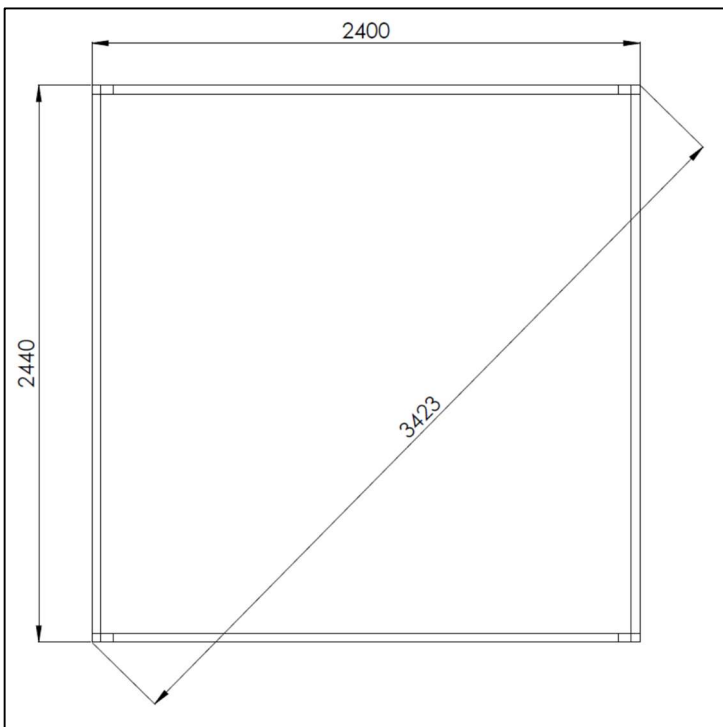

del 1 – 2pcs
del 2 – 2pcs
F5 – 8pcs

1