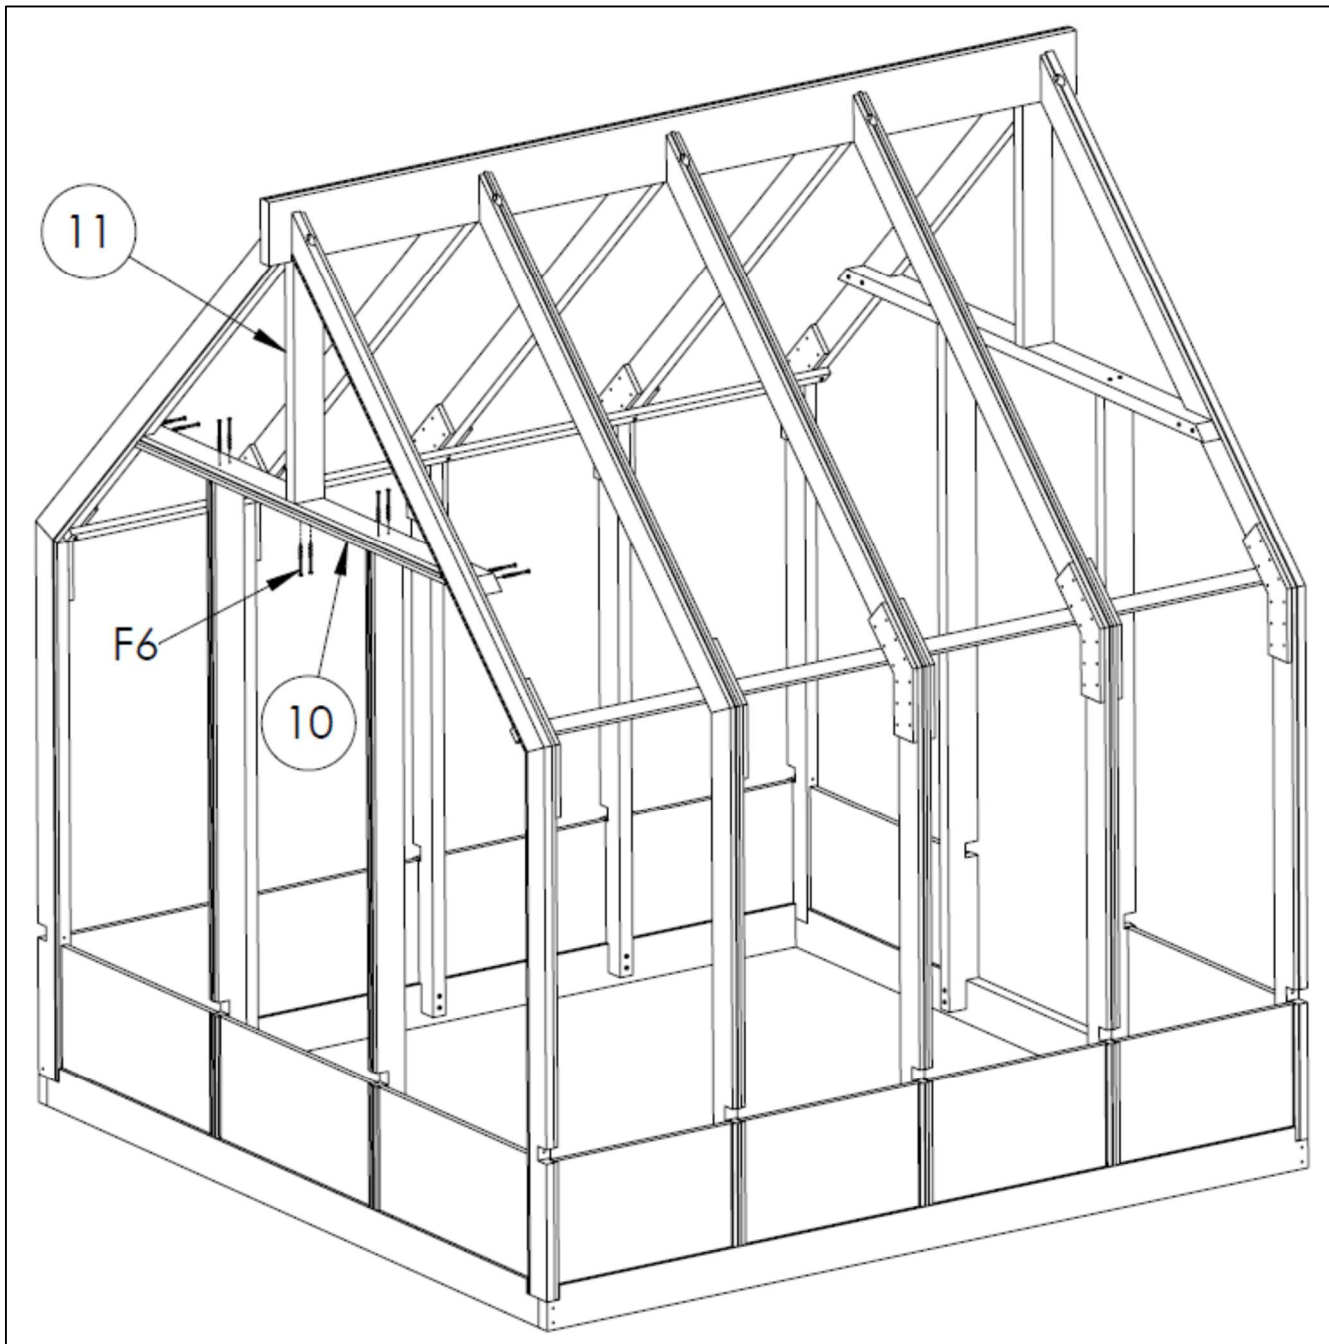

del 10 – 1pcs
del 11 – 1pcs
F6 – 10pcs

10