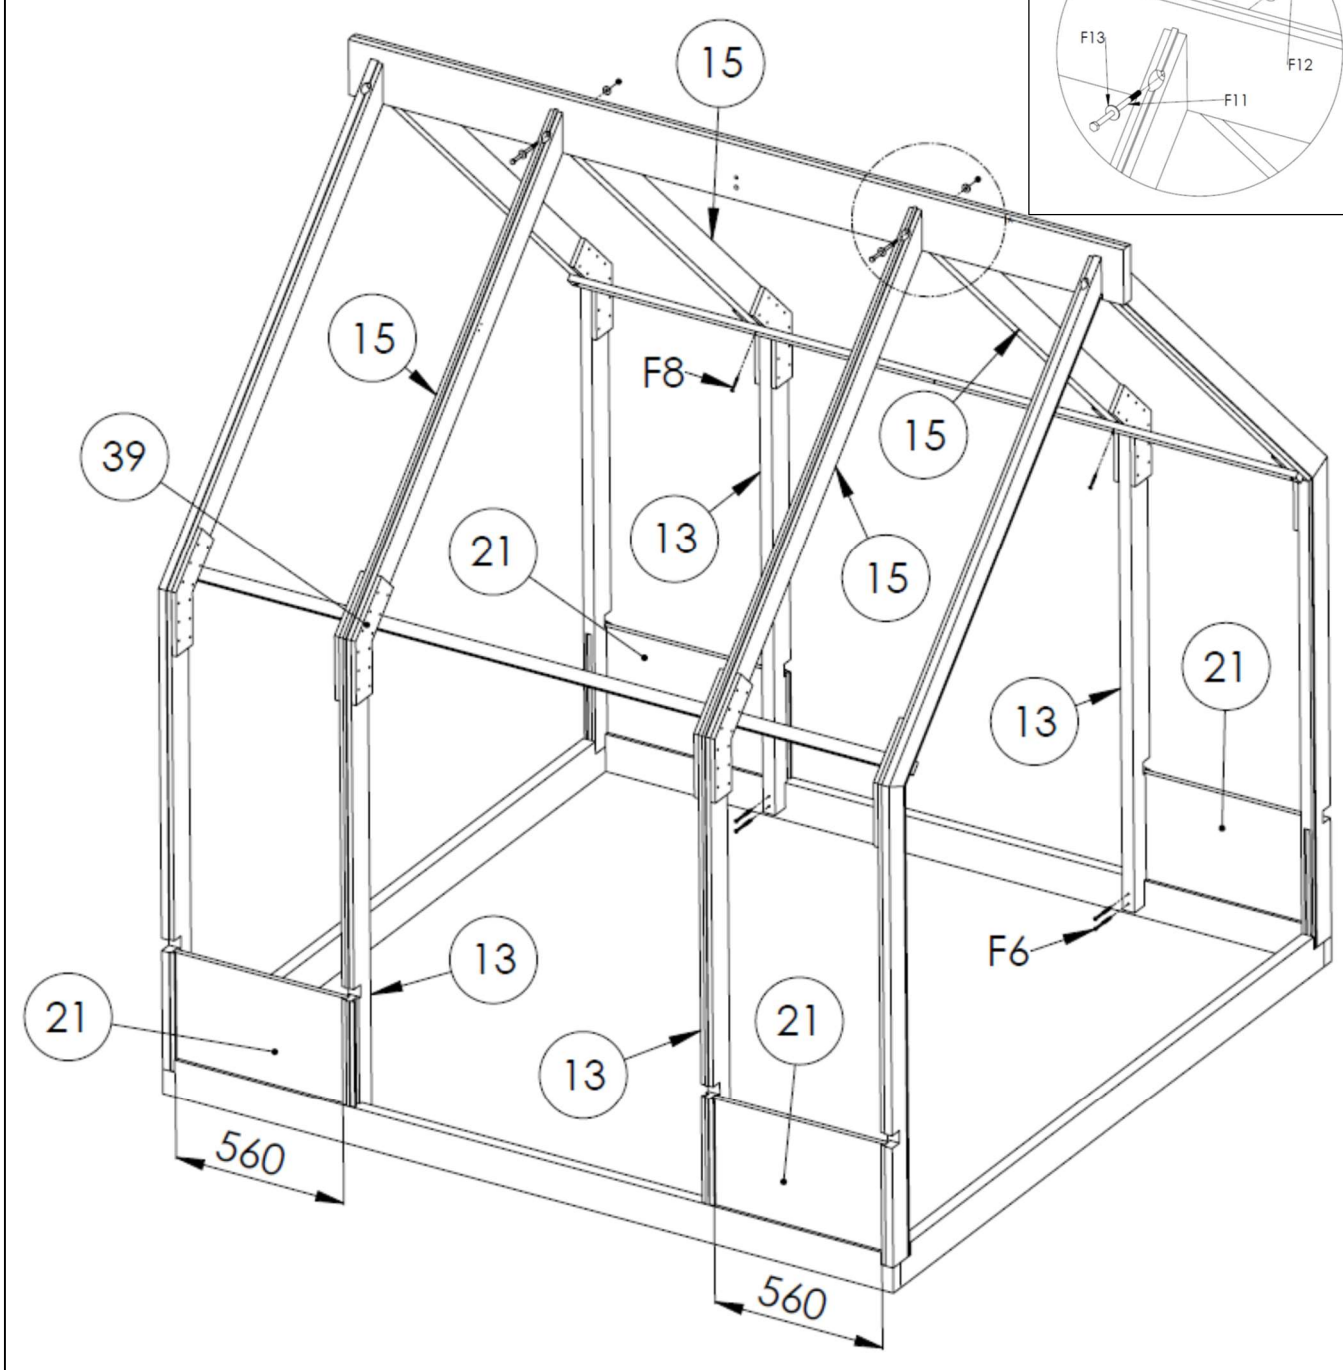

- del 15 – 4pcs   F7 – 96pcs
- del 13 – 4pcs   F8 – 4pcs
- del 21 – 4pcs   F11 – 2pcs
- del 39 – 8pcs   F12 – 2pcs
- F6 – 8pcs   F13 – 4pcs

5