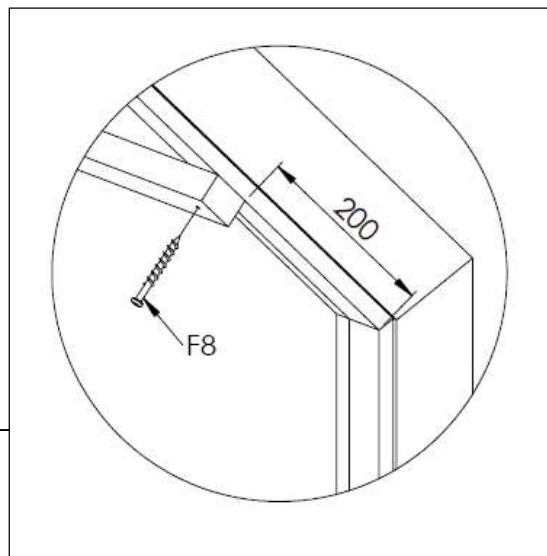

Installation Manual • Installationsmanual

GLASSHOUSE • GLASHUS

Width x Depth • Bredd x Längd

240 x 244 cm

- The producer shall have the right to make technical changes to the product •
- Tillverkaren har rätt att utföra tekniska förändringar för produkten •

Pos.	Description	Measures [mm]	Pcs.
1		2320 x 120 x 40	2
2		2440 x 120 x 40	2
3		1542 x 95 x 40	2
4		1542 x 95 x 40	2
5		1669 x 95 x 40	2
6		1669 x 95 x 40	2
7		2588 x 180 x 40	1
8		1910 x 95 x 40	1
9		1910 x 95 x 40	1
10		1727 x 95 x 40	2
11		680 x 95 x 40	2
12		1910 x 95 x 40	2
13		1582 x 95 x 40	6
15		1669 x 95 x 40	6
17		560 x 40 x 40	2
18		2440 x 40 x 40	2
19		2210 x 40 x 40	1
20		750 x 40 x 40	2
61		2430 x 40 x 25	2
65		724 x 40 x 30	4

2

del 7 – 1pcs

F11 – 2pcs

F12 – 2pcs

F13 – 4pcs

3

del 61 – 2pcs

F8 – 4pcs

4

- del 15 – 4pcs F7 – 96pcs
- del 13 – 4pcs F8 – 4pcs
- del 21 – 4pcs F11 – 2pcs
- del 39 – 8pcs F12 – 2pcs
- F6 – 8pcs F13 – 4pcs

5

del 13 – 2pcs	F7 – 48pcs
del 15 – 2pcs	F8 – 2pcs
del 21 – 4pcs	F11 – 1pcs
del 39 – 4pcs	F12 – 1pcs
F6 – 4pcs	F13 – 2pcs