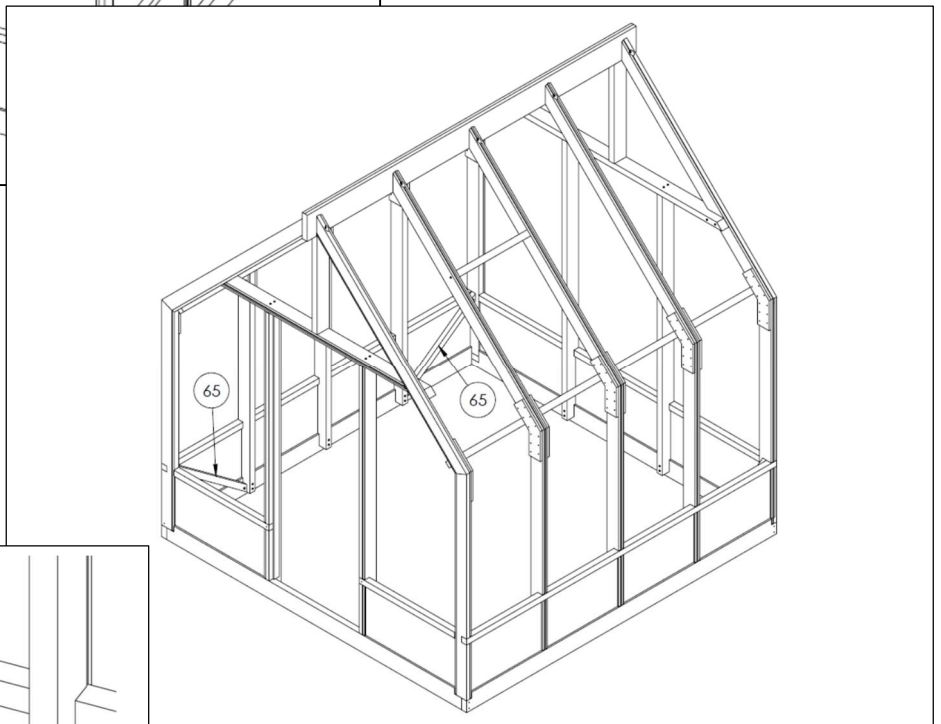

del 65 – 4pcs

F7 – 8pcs

13