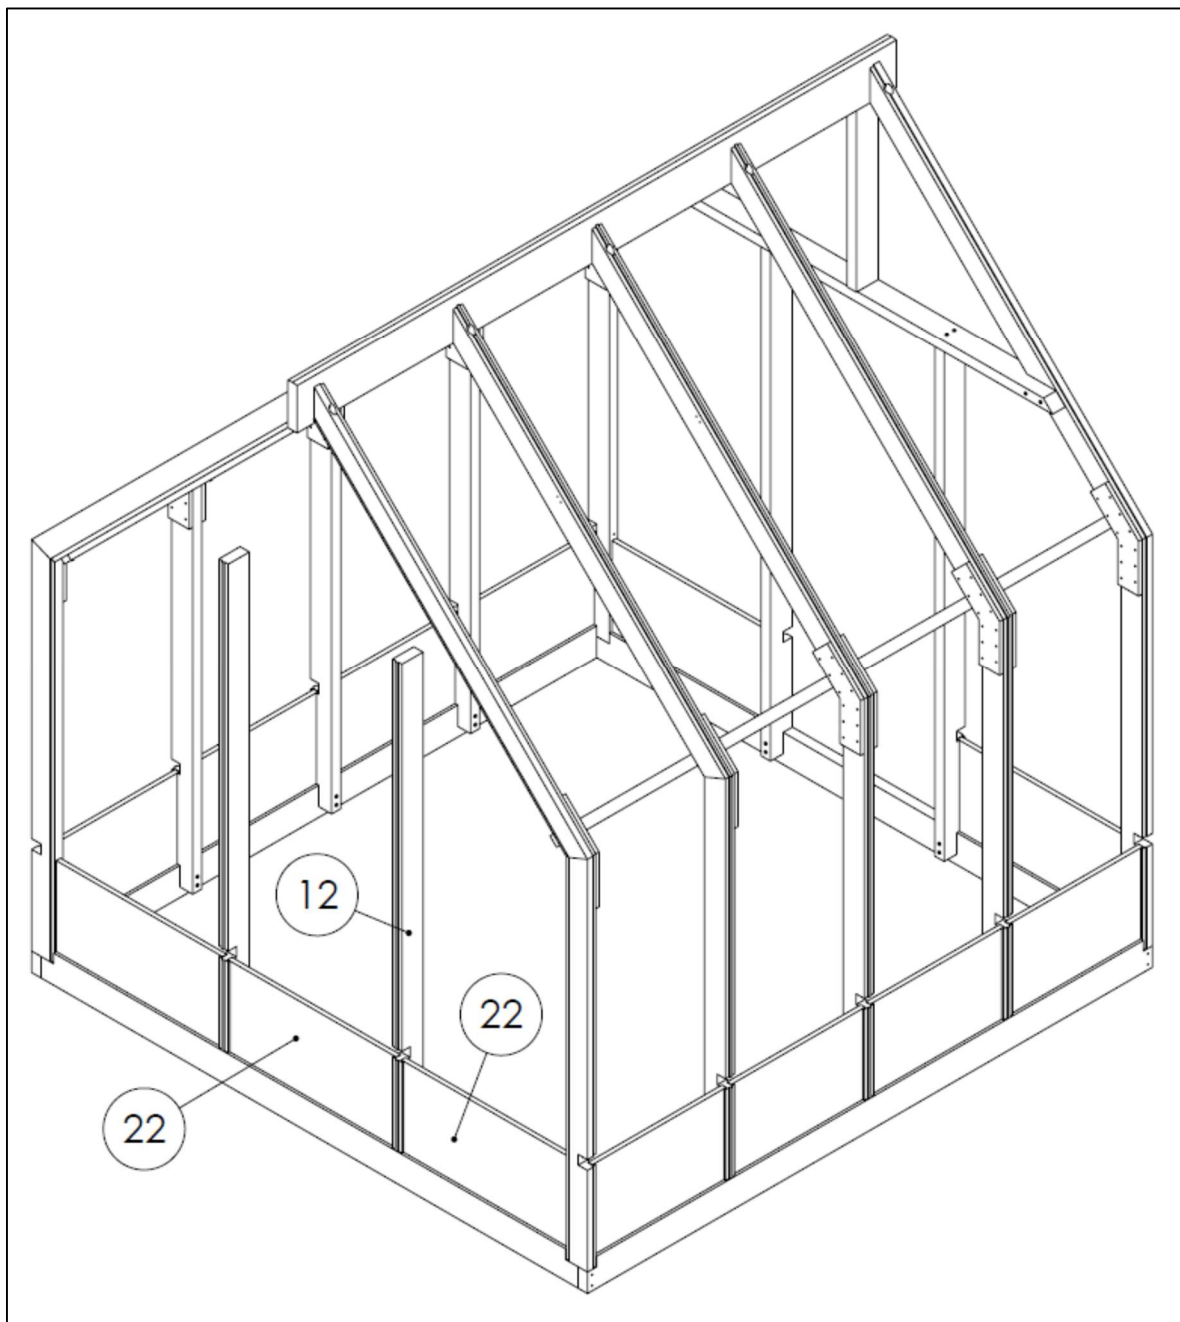

del 12 – 1pcs
del 22 – 2pcs
F6 – 2pcs

9