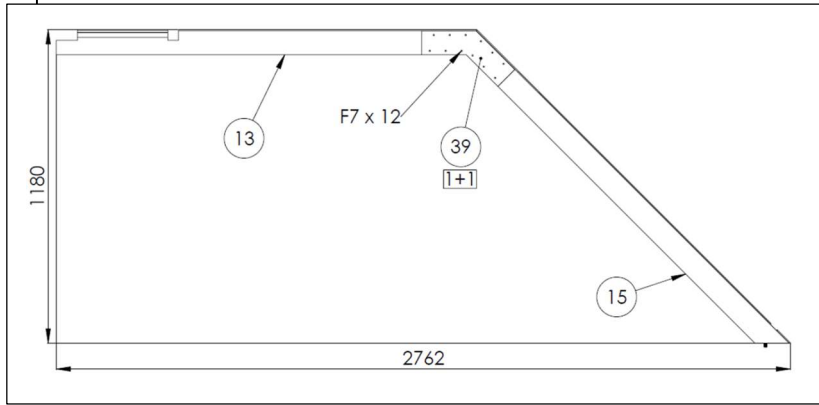

- del 15 – 4pcs   F7 – 96pcs
- del 13 – 4pcs   F8 – 4pcs
- del 21 – 4pcs   F11 – 2pcs
- del 39 – 8pcs   F12 – 2pcs
- F6 – 8pcs   F13 – 4pcs

5